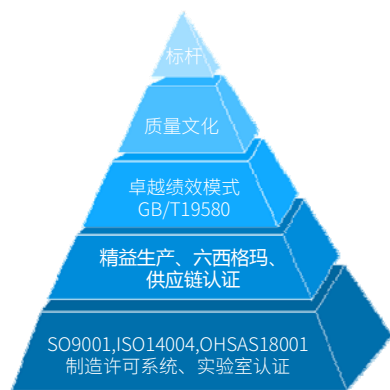

质量严控

Quality control

我们采用科学的方式开展质量与制造活动，通过科学的管理工具，满足公司设定的质量、安全、环境的严苛要求。

质量方针 Quality policy