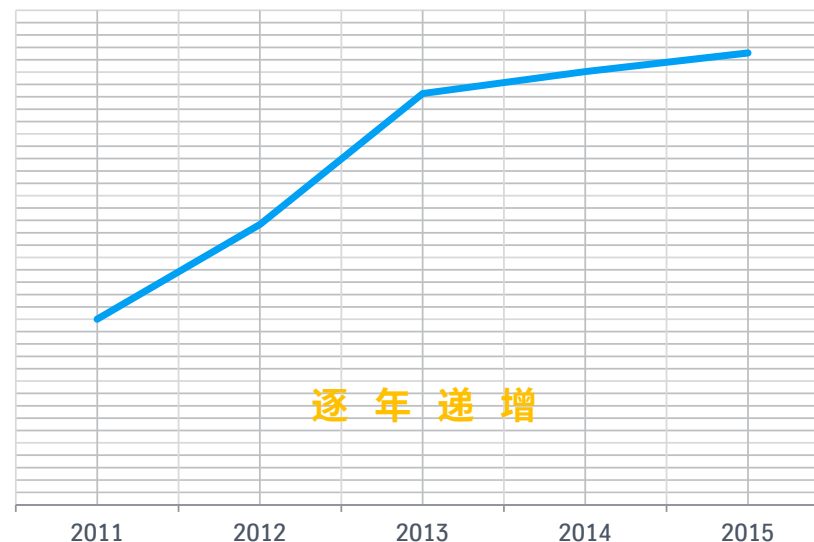

我们的里程碑

Milestone of Marohn ThyssenKrupp

进军中国 2011

苏州曼隆电梯与蒂森克虏伯集团签订品牌合作协议，成为蒂森克虏伯在华的合资企业之一。

位于苏州常熟工厂的开幕，意味着苏州曼隆电梯正式进军中国市场。

增资控股 2015

继2013年获蒂森克虏伯集团及中方股东增资后，曼隆电梯的注册资金已逾2亿元人民币。此次蒂森克虏伯集团再次增持股份至51%，曼隆电梯正式命名为曼隆蒂森克虏伯电梯。

盛大开业 2016

曼隆蒂森克虏伯工厂迁址上海临港产业园，全新的研发和制造基地将协助公司满足更多客户与市场的需求。

始终保持增长的业绩