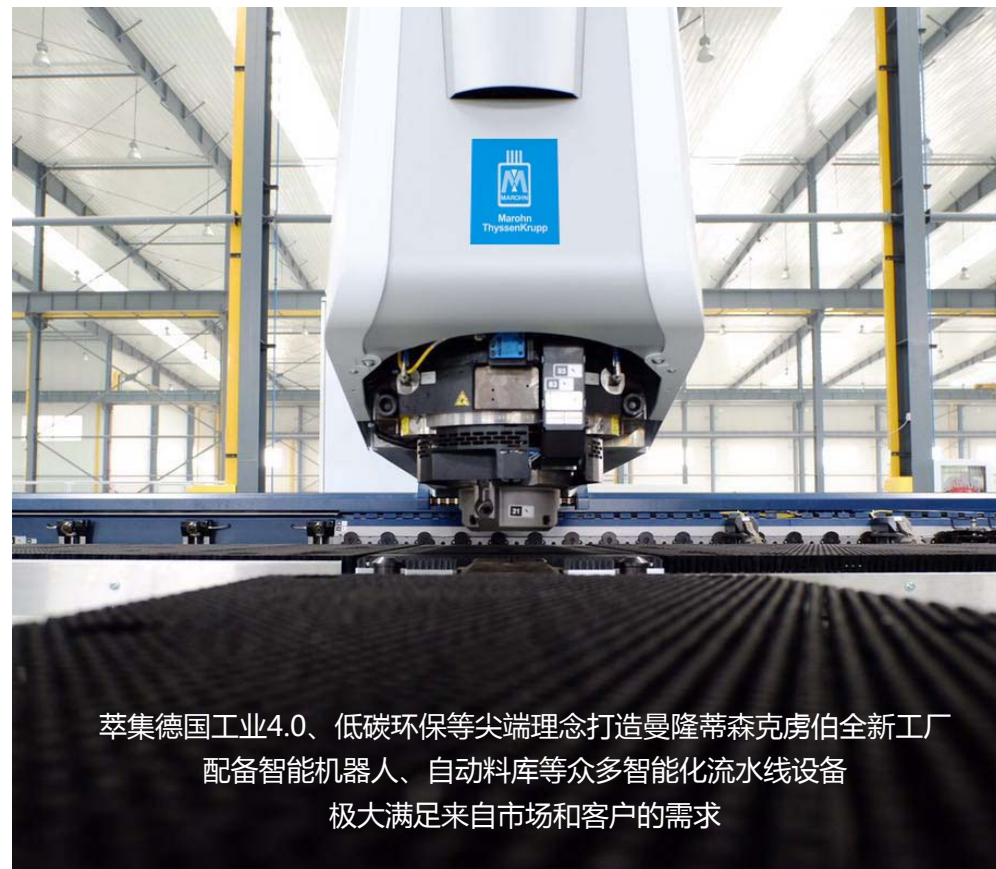

高度

试验塔全高**89.5米**，
设有**5个井道**，可
测试最高速度**7米/秒**、
最大载重**2,000公斤**的电梯。

设计

以**德国工业4.0**、
低碳环保等前沿
理念打造设计。

生产

工厂占地约**55,000平方米**，拥有办公、培训、展示、会客、餐饮等不同功能的区域与设施；
拥有云集众多**智能化设备**的生产线，将满足更多来自市场和客户的需求。

智能制造

Smart manufacture

我们从制造的最基层——生产线进行革新

以此来推动整个企业的转变。我们在生产线上引进了自动料库、数控冲床、智能机器人等众多高智能化的设备，不仅实现了虚拟与现实的交互，显著提高了工厂的生产能力与效率，也带来了最大程度的成本节省；

智能科技化的生产流程同时更带来了最大程度的成本节省

整个生产线仅需几名操作人员，即可完成物料从生产、装配到发运的整个过程。

智能制造 Smart manufacture

自动料库

料库托盘共分12层，每层最大可承重3吨，可自动、智能、高效地切换加工材料，稳定可靠。

KUKA 机器人

能够从托盘上拾取、翻转工件，然后送至上料的夹爪处等动作。全智能工作流程，且无需编程。

自动折弯中心

无电刷的交流伺服电机实现主夹爪的高精度的操作。可完美折弯板料，实现无翻转双向折边；自动识别模具长度，计算最快的换模方案。

数控冲床

C型冲床床身无需维护，由数字三相伺服电机。配备电冲头，可实现工件的一次性装夹和自动重复定位装夹。

ABB 机器人

实现了物料的智能搬运，有效负载工作范围可至2.7-3.2米。由无害材料制成，节省功耗，绿色环保。

自动注胶装置

配备空气马达，出胶量精准，可两胶枪同时出胶，且单次出胶量偏差极小。系统还可在材料不足时自动发出警报。

萃集德国工业4.0、低碳环保等尖端理念打造曼隆蒂森克虏伯全新工厂
配备智能机器人、自动料库等众多智能化流水线设备
极大满足来自市场和客户的需求

完美交付 Perfect delivery

- 配送中心拥有成熟的仓库管理模式，通过完善的模块化管理可实时生成、查询、维护订单信息。
- 我们针对发运的安全性及及时性等数据做出运后的反馈追踪，就不完善的发运订单做出及时的改善处理。