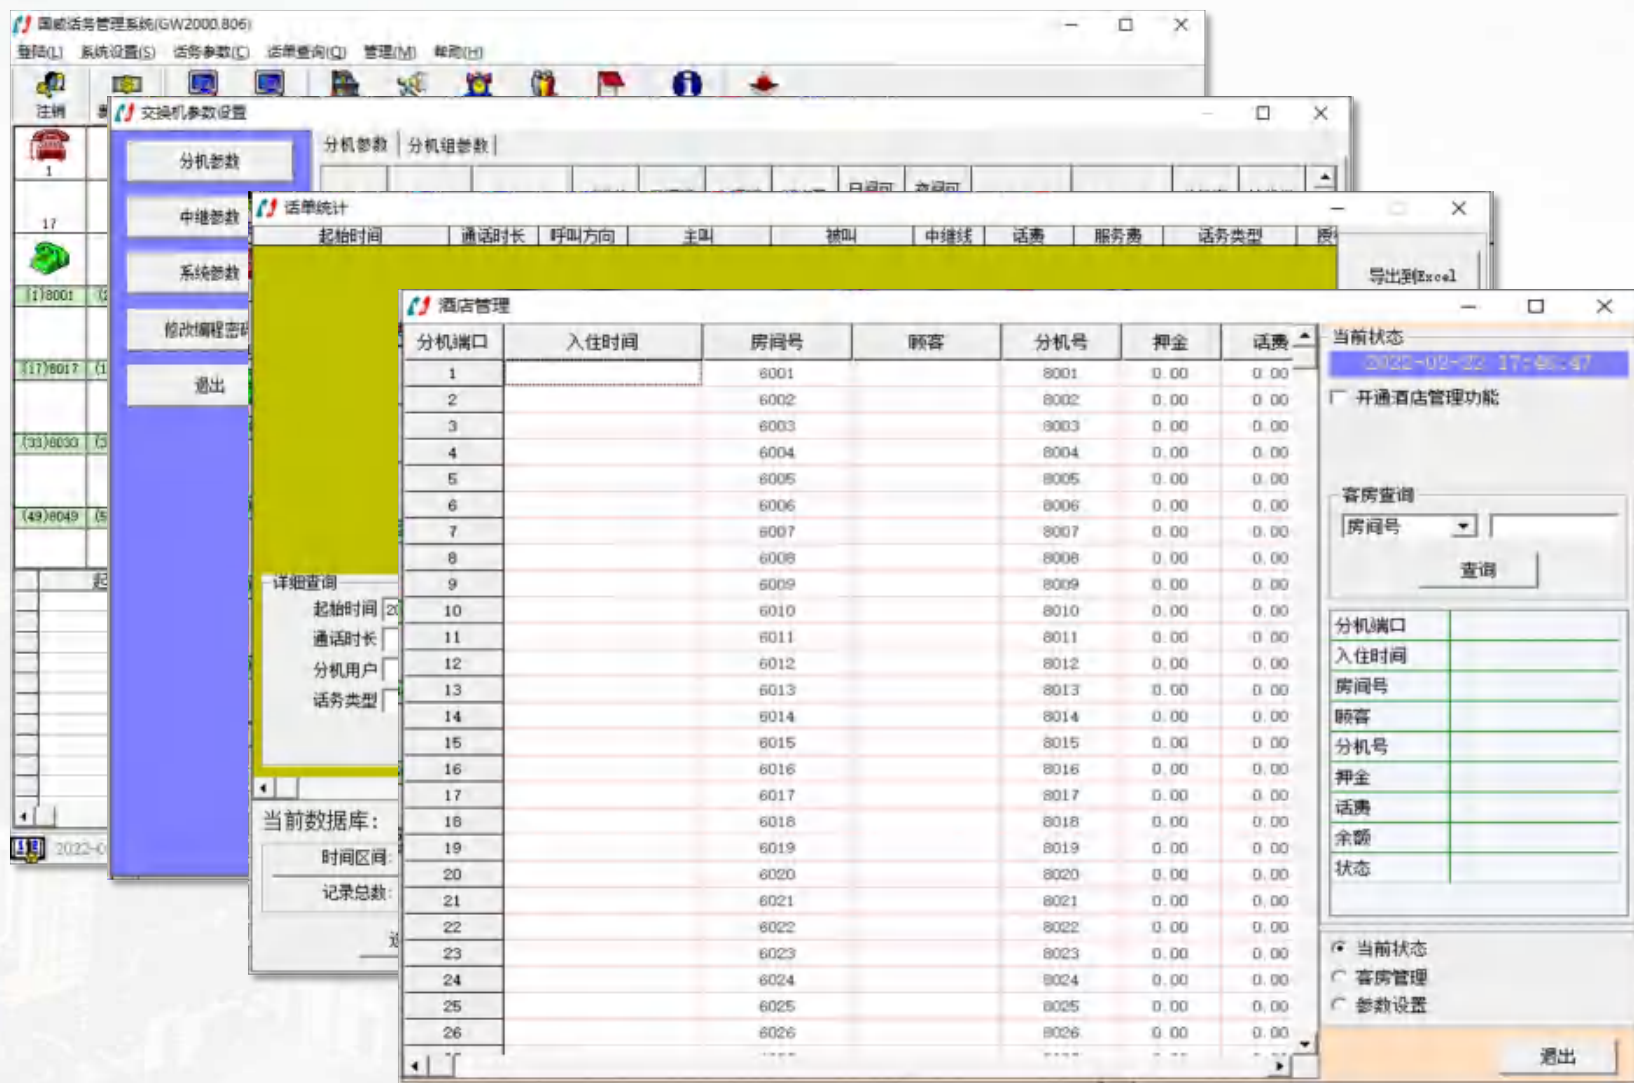

强大的PC管理软件

状态实时监控

话单统计

参数设置

IVR录音管理

酒店管理

备份修复

- •
- •
- •
- •