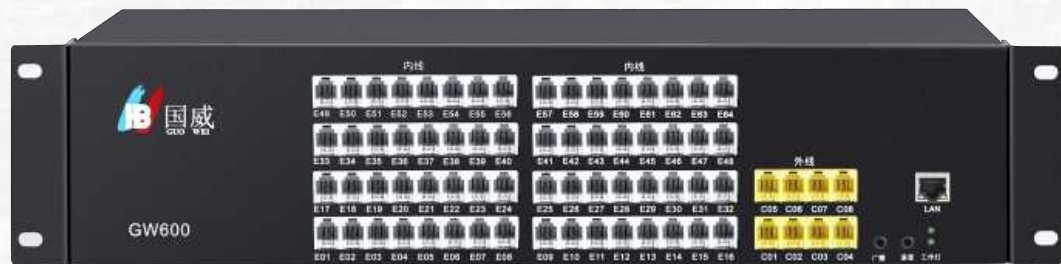

# GW600程控交换机

# 目录

产品图片

硬件介绍

功能特点

方案应用

铁壳机架式：最大8/32

GW600-I