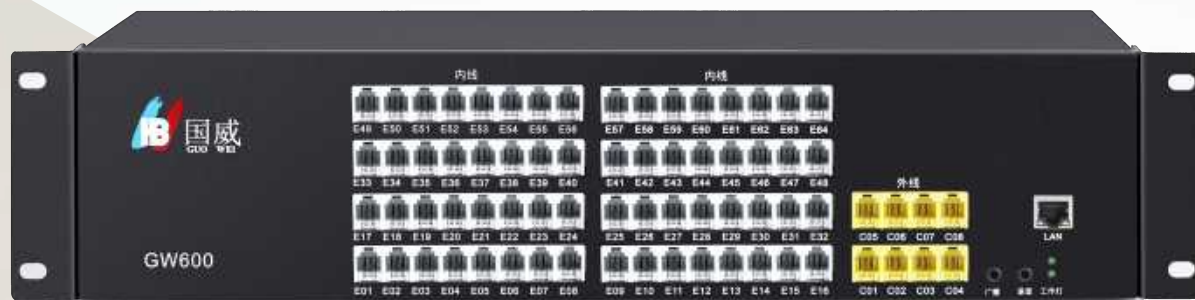

产品图片

铁壳机架式：最大8/64

GW600-II